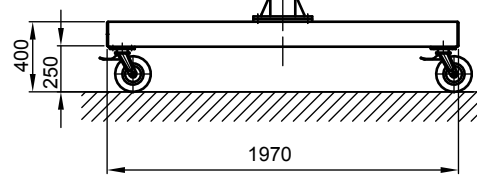

B - B

Kran	LPK 1250 kg x 3000 mm (Storlekar 2)
design bas	H2/B3
Insatsplats	inomhusanvändning
villkor i omgivningen	-5° C upp till +40° C, utan extra tillval
telfer + åkverk	GM 4 1250.4-2/EF 14
FEM grupp	1Am / M4
tväråk	5 m/min
lyft	1 / 4 m/min
total vikt	470 kg (därav telfer + åkverk 76 kg)
Driftspänning	3/PE ~50 Hz 400 V (TN-S)
total strömförbrukning	1,2 kW
Startström för spänningsfallsberäkning	11,5 A (I <sub>A_HU</sub> * cos phi)